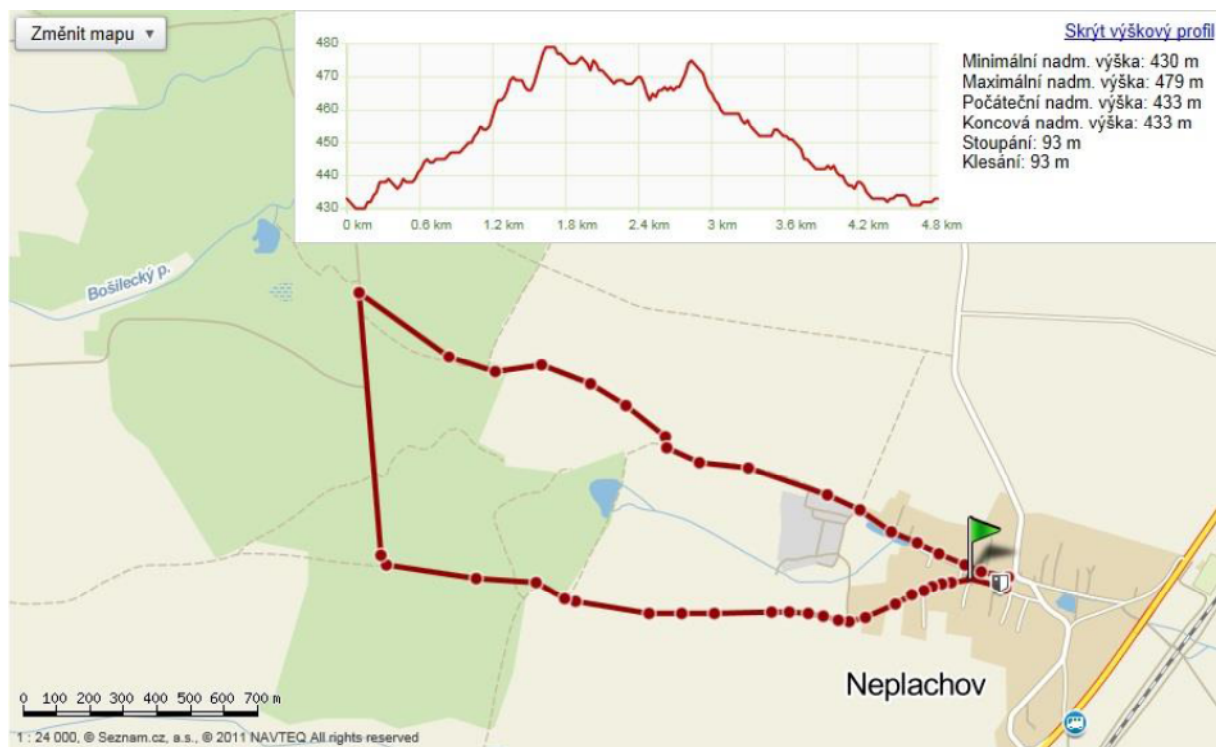

Trat': Trasa závodu vede po asfaltových a lesních nezpevněných cestách. Hlavní závod jsou dva pětikilometrové okruhy.

<http://www.mapy.cz/s/9YAt>

Každý závodník startuje dobrovolně, na své vlastní nebezpečí. Za svůj zdravotní stav si každý závodník zodpovídá sám!